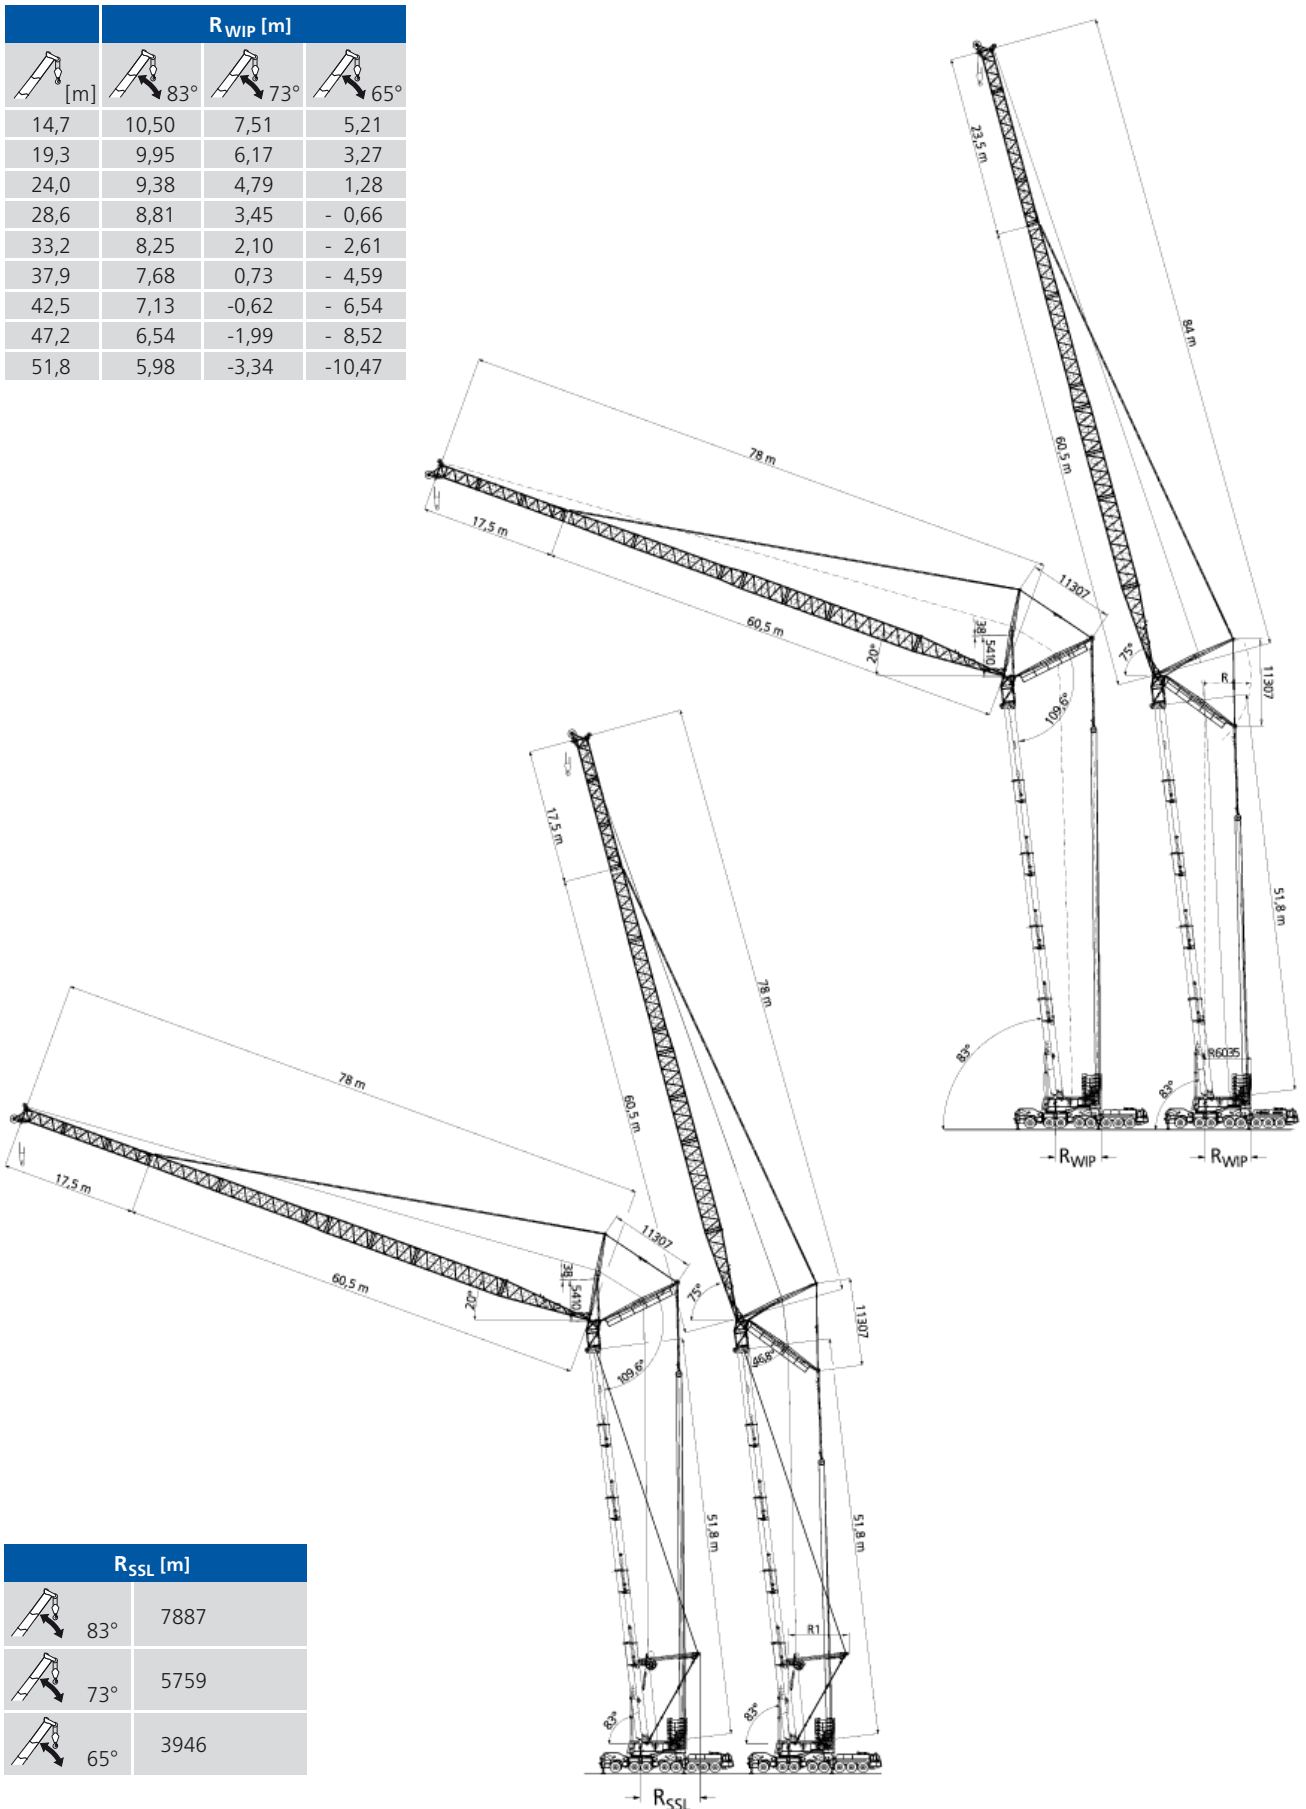

Dimensions

AC 500-8

Abmessungen · Encombrement · Dimensioni · Dimensiones ·
Dimensões · Размеры

	R _{WIP} [m]			
[m]	83°	73°	65°	
14,7	10,50	7,51	5,21	
19,3	9,95	6,17	3,27	
24,0	9,38	4,79	1,28	
28,6	8,81	3,45	- 0,66	
33,2	8,25	2,10	- 2,61	
37,9	7,68	0,73	- 4,59	
42,5	7,13	-0,62	- 6,54	
47,2	6,54	-1,99	- 8,52	
51,8	5,98	-3,34	-10,47	

	R _{SSL} [m]	
	83°	73°
	7887	5759
	3946	