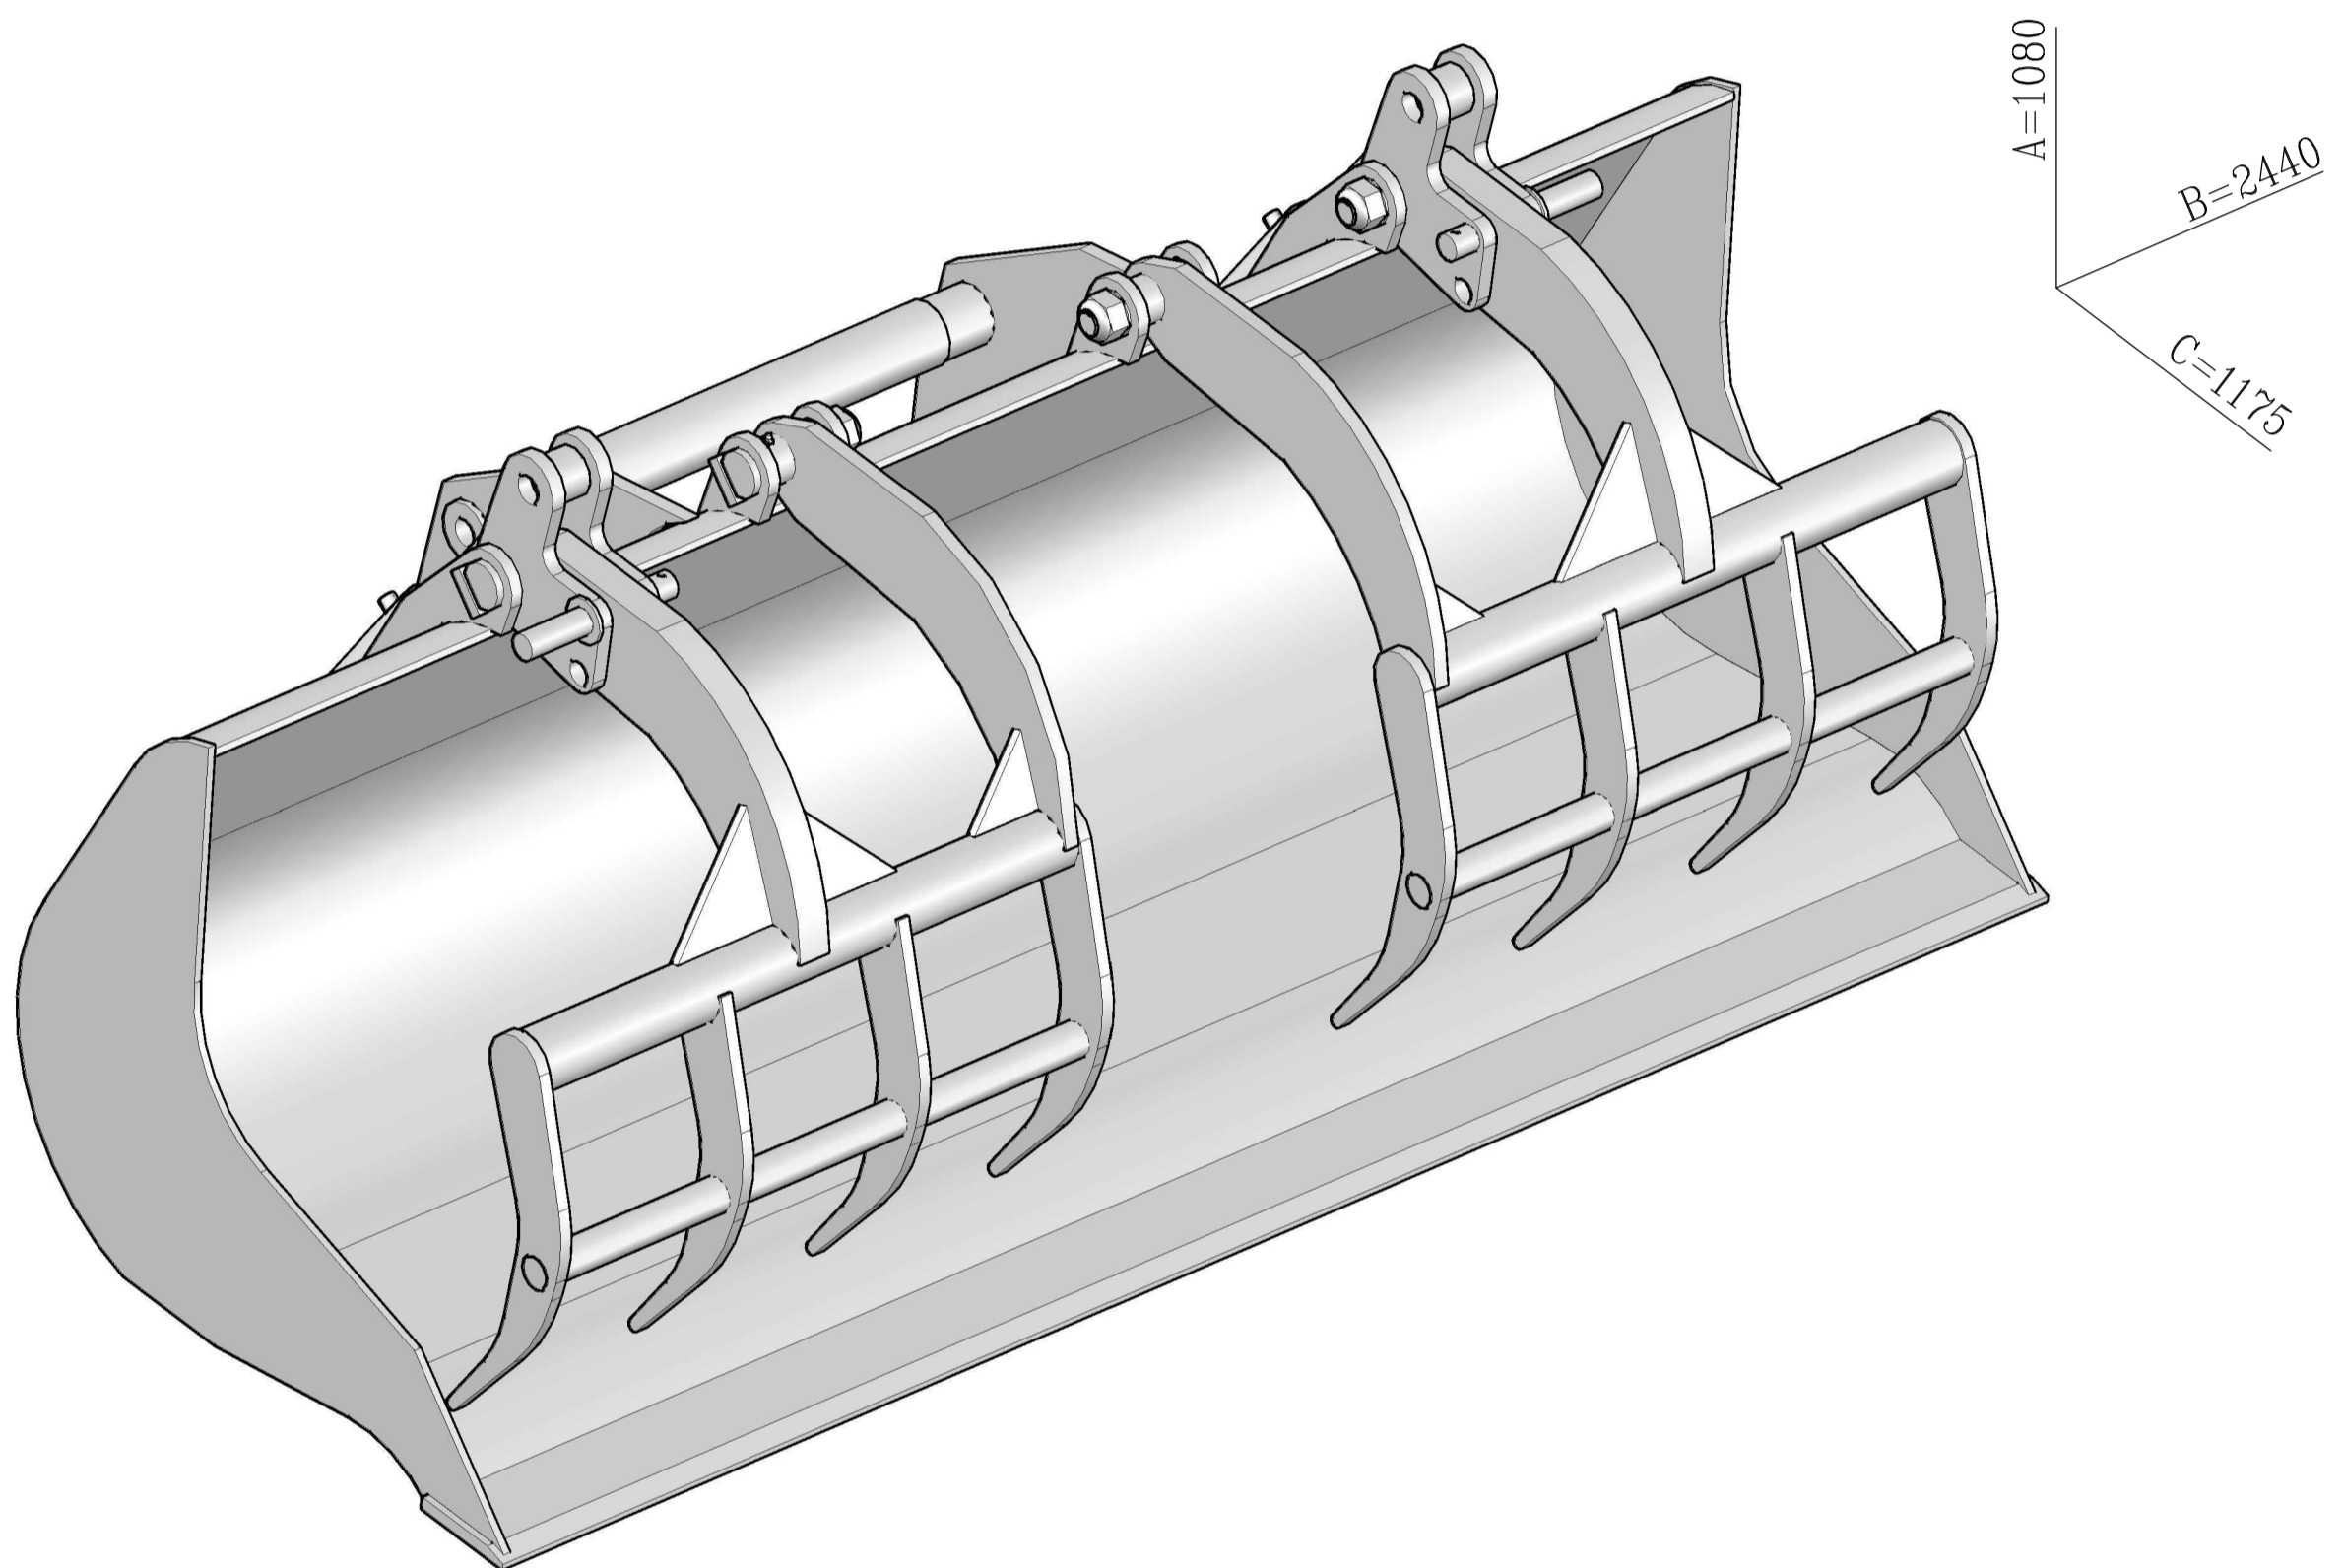

BALDE CON DOBLE GARRA MANITOU

CARACTERISTICAS TECNICAS

DIMENSIONES

- Altura (A) = 1080 mm.
- Ancho (B) = 2440 mm.
- Largo (C) = 1175 mm.