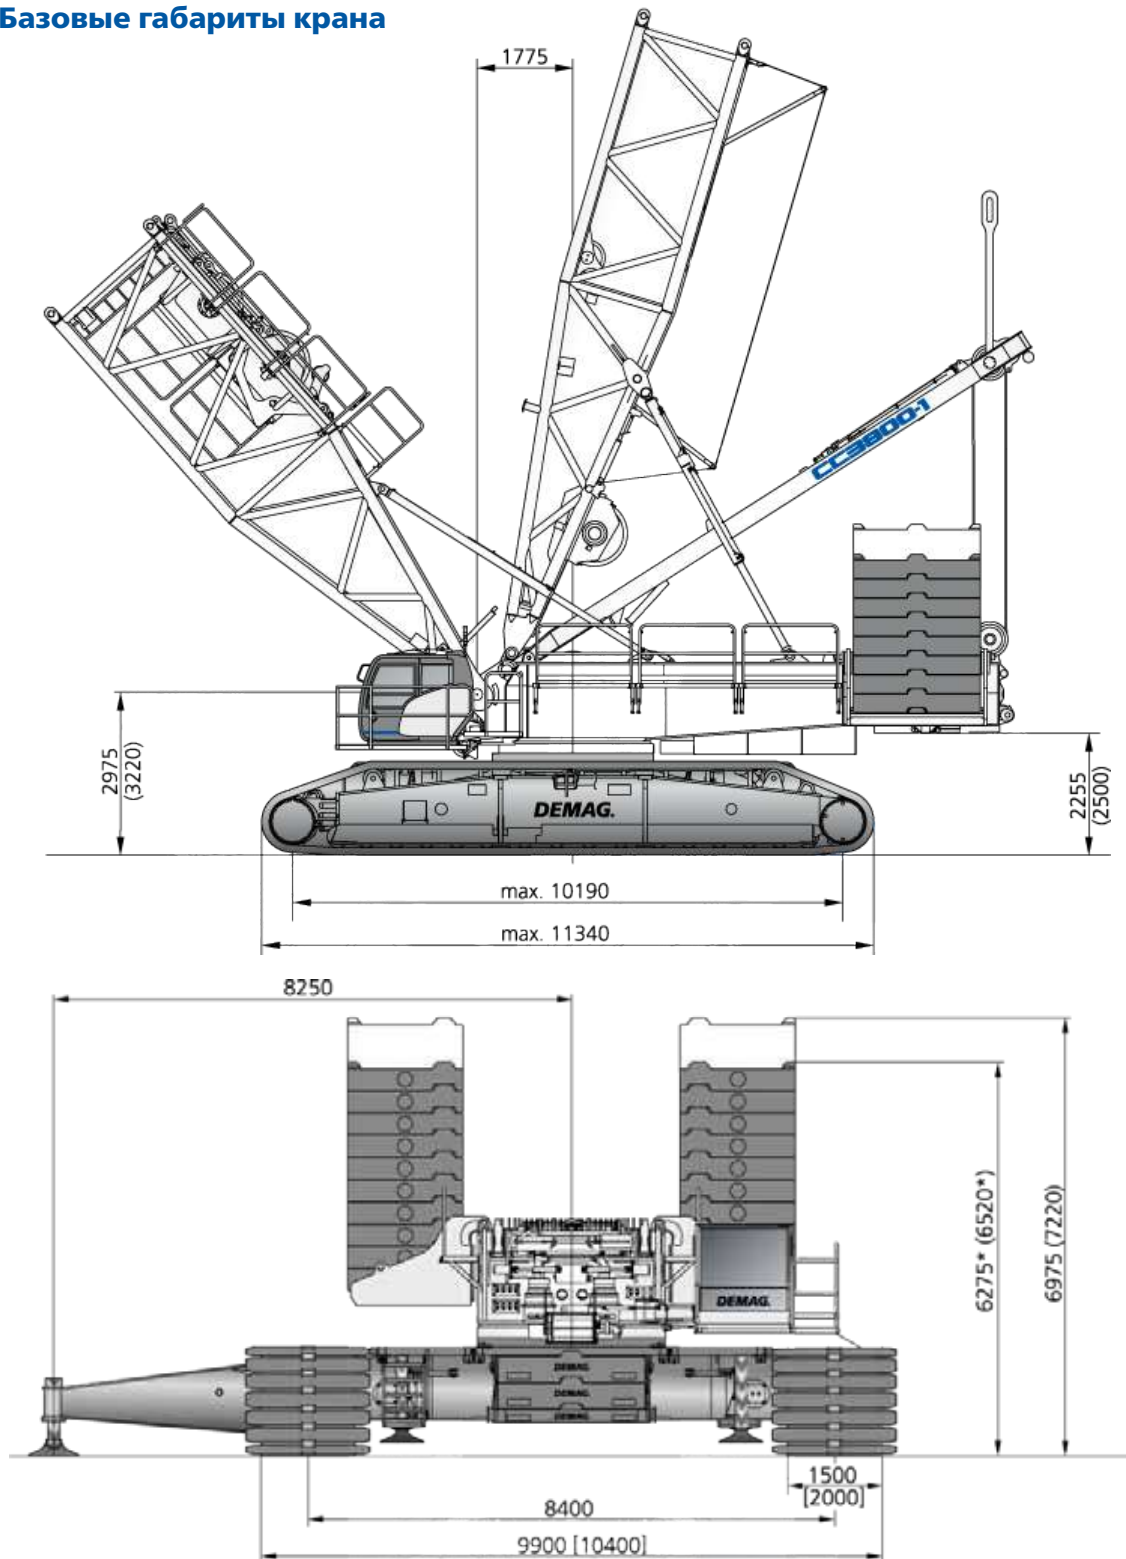

CC 3800-1

**Crawler Crane
650 t Capacity**

DEMAG
BY TEREX

Specifications

CC 3800-1

Technische Daten · Caractéristiques · Dati tecnici ·

Datos técnicos · Especificações · Технические характеристики

**Basic crane dimensions · Hauptabmessungen · Dimensions de la grue de base ·
Dimensioni di base della gru · Dimensiones básicas de la grúa · Dimensões do guindaste
básico · Базовые габариты крана**

() with optional quick-connection · mit optionaler Schnellverbindung · avec système d'attache rapide en option · con attacco rapido opzionale · con conexión rápida opcional · com engate rápido opcional · Опция: быстросъемное соединение