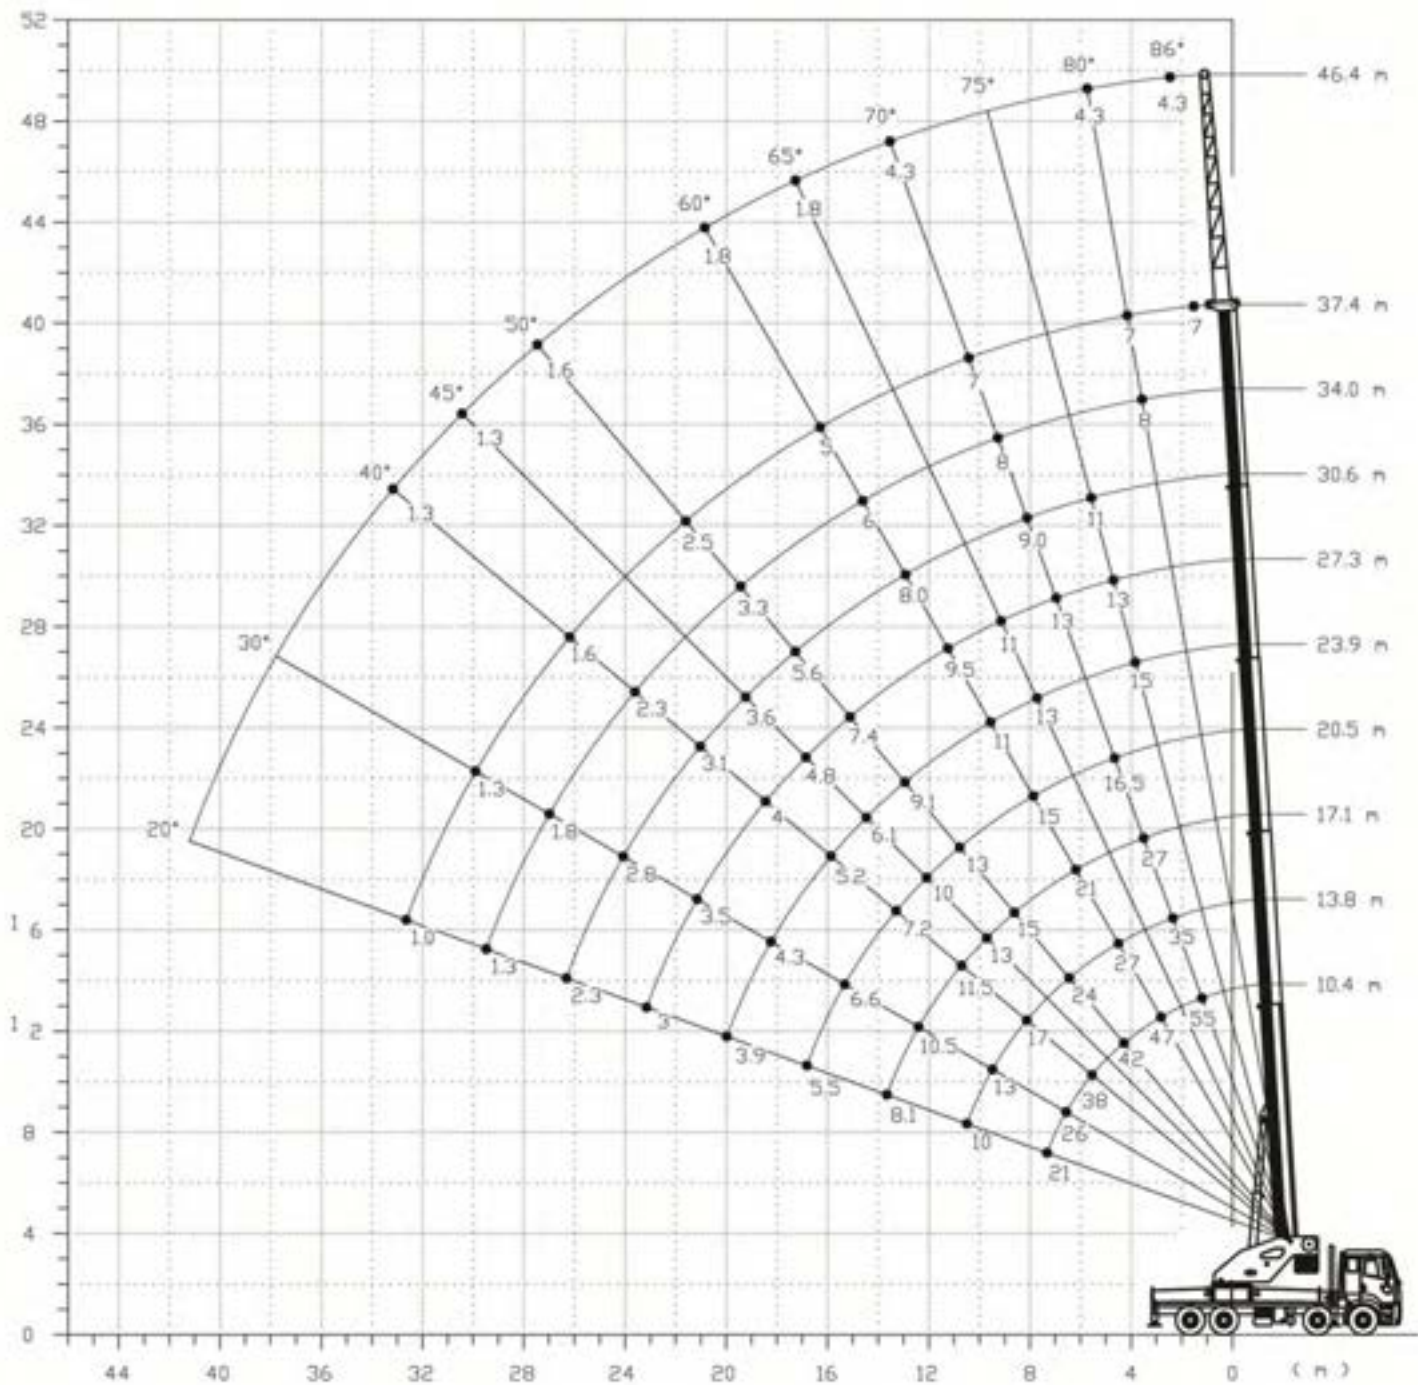

ER 2055 T-3

Grúa Telescópica de 55 Toneladas para montar en camión

ER - 2055 T-4 55 TON