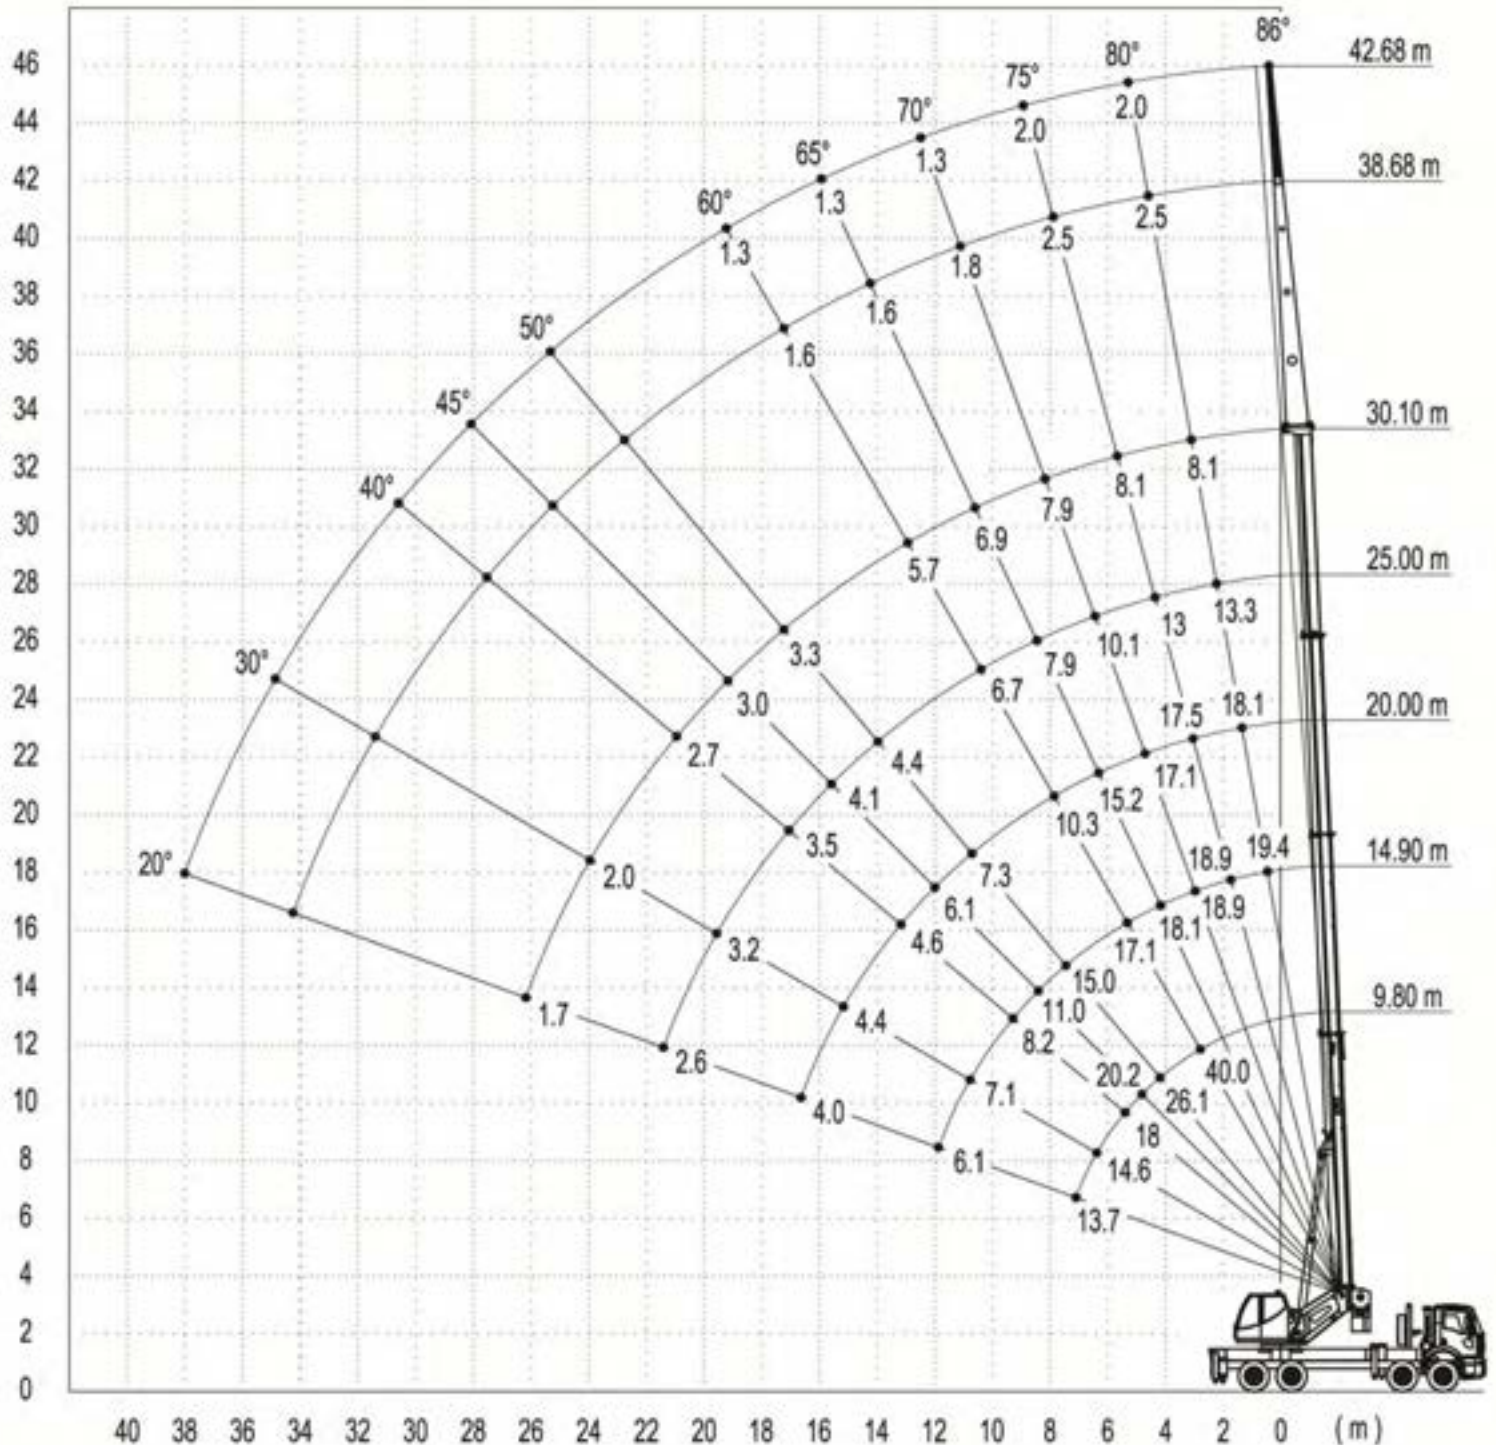

**Grúas
SAN BLAS S.A.**

GRÚA TELESCÓPICA SOBRE CAMIÓN

ER 2040 T-3

Grúa Telescópica de 40 Toneladas para montar en camión.

ER 2040 T-3

Grúa Telescópica de 40 Toneladas para montar en camión.

ER 2040 T-3

Descripción General:

- Modelo ER 2040 T3 montada sobre camión boom telescópico
- 40 toneladas de capacidad

Componentes de la Máquina:

- Levantamiento, extensión de la pluma
- Torre Rotativa
- Cabrestante
- Equipamiento Hidráulico
- Equipamiento Electrónico - Eléctrico
- Contrapeso
- Uñas
- Estabilizadores
- Cabina Operador

Todas las partes estan fabricadas en acero, resistente para uso extremo.

Grúas
SAN BLAS S.A.

ER 2040 T-3

Grúa Telescópica de 40 Toneladas para montar en camión.

ER - 2040 T-3 40 TON

ER 2055 T-3

Grúa Telescópica de 55 Toneladas para montar en camión

ER 2055 T-3

Grúa Telescópica de 55 Toneladas para montar en camión

ER 2055 T3

Descripción General:

- Modelo ER 2055 T3 montada sobre camión boom telescópico
- 55 toneladas de capacidad

Componentes de la Máquina: